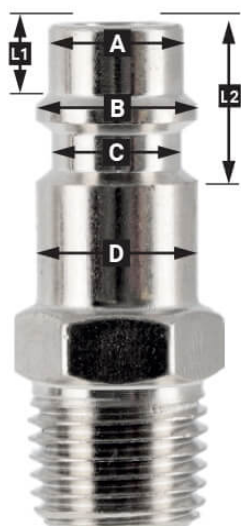

## Product Images

---

## Additional Information

---

Artikelnummer	46842
EAN	08712418004274
Gewicht (kg)	0.060000
Aansluitmaat (")	1/4
Aansluit type	Euro
Schroefdraadsoort	Buitendraad
Aantal aansluitingen	2
Vorm	Recht
Veiligheidsnorm	Nee
Draaibaar	Nee
Gehard	Nee
Condensaatafscheider	Nee
Stroomregelaar	Nee
Materiaal	Messing
Blister	Nee
Pakket bevat (aantal)	één

## EURO

European profile  
7.2 mm  
Flow rate at 6 bar:  
1820 l/min

**L1** 5 mm

**L2** 11 mm

**A** Ø 10 mm

**B** Ø 12 mm

**C** Ø 10 mm

**D** Ø 12 mm

## Type ORION

Type Orion ARO  
210 profile  
6 mm  
Flow rate at 6 bar:  
800 l/min

**L1** 8.5 mm

**L2** 16 mm

**A** Ø 8 mm

**B** Ø 11 mm

**C** Ø 8 mm

**D** Ø 11 mm