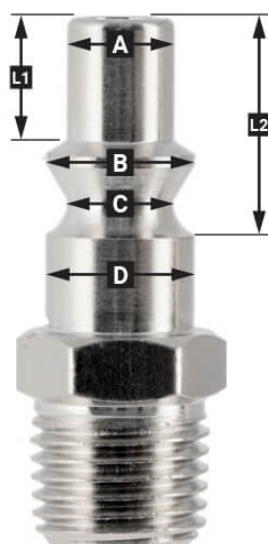

## Additional Information

---

Artikelnummer	46842
EAN	08712418004274
Gewicht (kg)	0.060000
Aansluitmaat (")	1/4
Aansluit type	Euro
Schroefdraadsoort	Buitendraad
Aantal aansluitingen	2
Vorm	Recht
Veiligheidsnorm	Nee
Draaibaar	Nee
Gehard	Nee
Condensaatafscheider	Nee
Stroomregelaar	Nee
Materiaal	Messing
Blister	Nee
Pakket bevat (aantal)	één

## EURO

European profile  
7.2 mm  
Flow rate at 6 bar:  
1820 l/min

**L1** 5 mm

**L2** 11 mm

**A** Ø 10 mm

**B** Ø 12 mm

**C** Ø 10 mm

**D** Ø 12 mm

## Type ORION

Type Orion ARO  
210 profile  
6 mm  
Flow rate at 6 bar:  
800 l/min

**L1** 8.5 mm

**L2** 16 mm

**A** Ø 8 mm

**B** Ø 11 mm

**C** Ø 8 mm

**D** Ø 11 mm

## Snelkoppeling Euro 1/4" buitendraad

Met deze snelkoppeling maak je snel en eenvoudig een koppeling tussen de luchtslang en koppeling met Euro aansluiting. De snelkoppeling beschikt over een 1/4" buitendraad aansluiting waarop je de luchtslang met binnendraad van 1/4" kan aansluiten.