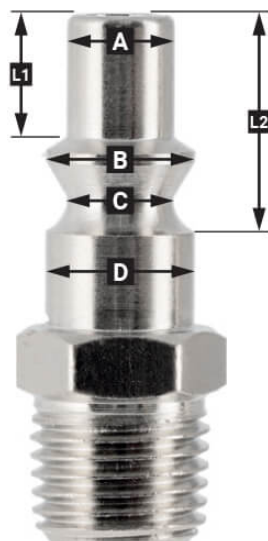

## Additional Information

---

Artikelnummer	46847
EAN	08712418004342
Gewicht (kg)	0.080000
Aansluitmaat (")	3/8
Aansluit type	Euro
Schroefdraadsoort	Buitendraad
Aantal aansluitingen	2
Vorm	Recht
Veiligheidsnorm	Nee
Draaibaar	Nee
Gehard	Nee
Condensaatafscheider	Nee
Stroomregelaar	Nee
Materiaal	Messing
Blister	Nee
Pakket bevat (aantal)	één

## EURO

European profile  
7.2 mm  
Flow rate at 6 bar:  
1820 l/min

**L1** 5 mm

**L2** 11 mm

**A** Ø 10 mm

**B** Ø 12 mm

**C** Ø 10 mm

**D** Ø 12 mm

## Type ORION

Type Orion ARO  
210 profile  
6 mm  
Flow rate at 6 bar:  
800 l/min

**L1** 8.5 mm

**L2** 16 mm

**A** Ø 8 mm

**B** Ø 11 mm

**C** Ø 8 mm

**D** Ø 11 mm

## Snelkoppeling Euro 3/8" buitendraad

Met deze snelkoppeling maak je snel en eenvoudig een koppeling tussen de luchtslang en koppeling met Euro aansluiting. De snelkoppeling beschikt over een 3/8" buitendraad aansluiting waarop je de luchtslang met binnendraad van 3/8" kan aansluiten.