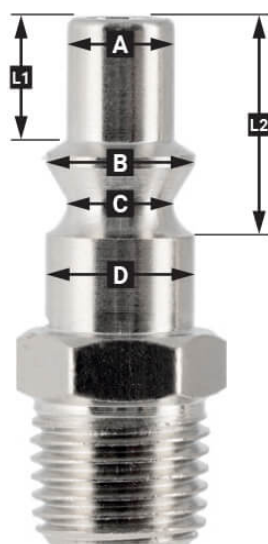

Snelkoppeling Euro 1/2" buitendraad

Product Images

Additional Information

Artikelnummer	46848
EAN	08712418006735
Gewicht (kg)	0.070000
Aansluitmaat (")	1/2
Aansluit type	Euro
Schroefdraadsoort	Buitendraad
Aantal aansluitingen	2
Vorm	Recht
Veiligheidsnorm	Nee
Draaibaar	Nee
Gehard	Nee
Condensaatafscheider	Nee
Stroomregelaar	Nee
Materiaal	Messing
Blister	Nee
Pakket bevat (aantal)	één

Omschrijving

EURO

European profile
7.2 mm
Flow rate at 6 bar:
1820 l/min

L1 5 mm

L2 11 mm

A Ø 10 mm

B Ø 12 mm

C Ø 10 mm

D Ø 12 mm

Type ORION

Type Orion ARO
210 profile
6 mm
Flow rate at 6 bar:
800 l/min

L1 8.5 mm

L2 16 mm

A Ø 8 mm

B Ø 11 mm

C Ø 8 mm

D Ø 11 mm

Snelkoppeling Euro 1/2" buitendraad

Met deze snelkoppeling maak je snel en eenvoudig een koppeling tussen de luchtslang en koppeling met Euro aansluiting. De snelkoppeling beschikt over een 1/2" buitendraad aansluiting waarop je de luchtslang met binnendraad van 1/2" kan aansluiten.