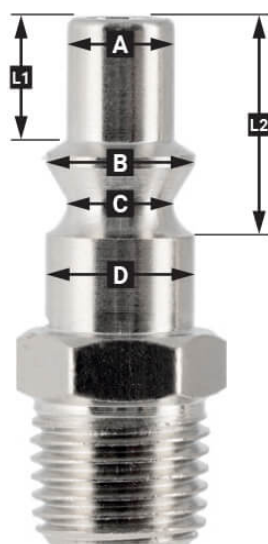

Snelkoppeling Euro 8 mm slangaansluiting

Product Images

Additional Information

Artikelnummer	46836
EAN	08712418004205
Gewicht (kg)	0.050000
Aansluit type	Euro / Luchtslang aansluiting
Schroefdraadmaat (mm)	8
Aantal aansluitingen	2
Veiligheidsnorm	Nee
Draaibaar	Nee
Gehard	Nee
Condensaatafscheider	Nee
Stroomregelaar	Nee
Materiaal	Messing
Blister	Nee
Pakket bevat (aantal)	één

Omschrijving

EURO

European profile
7.2 mm
Flow rate at 6 bar:
1820 l/min

L1 5 mm

L2 11 mm

A Ø 10 mm

B Ø 12 mm

C Ø 10 mm

D Ø 12 mm

Type ORION

Type Orion ARO
210 profile
6 mm
Flow rate at 6 bar:
800 l/min

L1 8.5 mm

L2 16 mm

A Ø 8 mm

B Ø 11 mm

C Ø 8 mm

D Ø 11 mm

Snelkoppeling slangaansluiting Euro 8 mm

Met deze snelkoppeling maak je snel en eenvoudig een koppeling tussen de luchtslang en koppeling met Euro aansluiting. De snelkoppeling beschikt over een 8 mm slangaansluiting waarop je de luchtslang van 8 mm kan aansluiten.