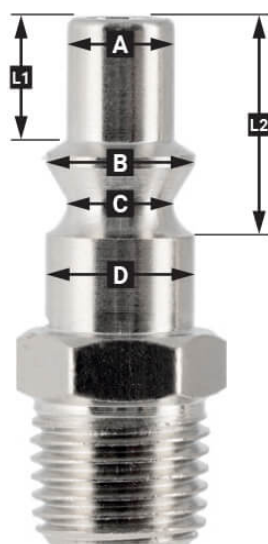

Snelkoppeling Type Orion 8 mm slangaansluiting

Product Images

Additional Information

Artikelnummer	46853
EAN	08712418003895
Gewicht (kg)	0.080000
Aansluit type	Type Orion / Lucht slang aansluiting
Schroefdraadmaat (mm)	8
Aantal aansluitingen	2
Vorm	Recht
Veiligheidsnorm	Nee
Draaibaar	Nee
Gehard	Nee
Condensaatafscheider	Nee
Stroomregelaar	Nee
Materiaal	RVS
Blister	Nee
Pakket bevat (aantal)	één

Omschrijving

EURO

European profile
7.2 mm
Flow rate at 6 bar:
1820 l/min

L1 5 mm

L2 11 mm

A \varnothing 10 mm

B \varnothing 12 mm

C \varnothing 10 mm

D \varnothing 12 mm

Type ORION

Type Orion ARO
210 profile
6 mm
Flow rate at 6 bar:
800 l/min

L1 8.5 mm

L2 16 mm

A \varnothing 8 mm

B \varnothing 11 mm

C \varnothing 8 mm

D \varnothing 11 mm