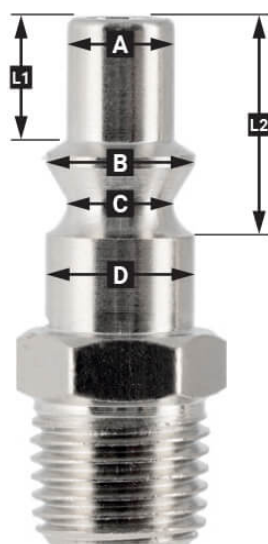

Insteeknippel Euro 1/4" buitendraad

Product Images

Additional Information

Artikelnummer	46845
EAN	08712418003338
Gewicht (kg)	0.010000
Aansluitmaat (")	1/4
Aansluit type	Euro
Schroefdraadsoort	Buitendraad
Aantal aansluitingen	2
Vorm	Recht
Veiligheidsnorm	Nee
Draaibaar	Nee
Gehard	Nee
Condensaatafscheider	Nee
Stroomregelaar	Nee
Materiaal	Messing
Blister	Nee
Pakket bevat (aantal)	één

Omschrijving

EURO

European profile
7.2 mm
Flow rate at 6 bar:
1820 l/min

L1 5 mm

L2 11 mm

A \varnothing 10 mm

B \varnothing 12 mm

C \varnothing 10 mm

D \varnothing 12 mm

Type ORION

Type Orion ARO
210 profile
6 mm
Flow rate at 6 bar:
800 l/min

L1 8.5 mm

L2 16 mm

A \varnothing 8 mm

B \varnothing 11 mm

C \varnothing 8 mm

D \varnothing 11 mm