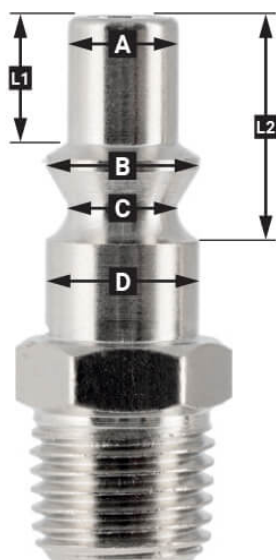

# Insteeknippel Euro 1/2" buitendraad

46815

## Details

Artikelnummer	46815
EAN	8712418661972
Gewicht (kg)	0.040000
Aansluitmaat (")	1/2
Aansluit type	Euro
Schroefdraadsoort	Uitwendig
Aantal aansluitingen	2
Vorm	Recht
Veiligheidsnorm	Nee
Draaibaar	Nee
Gehard	Nee
Condensaatafscheider	Nee
Stroomregelaar	Nee
Materiaal	Messing
Blister	Nee

## EURO

European profile  
7.2 mm  
Flow rate at 6 bar:  
1820 l/min

<b>L1</b>	5 mm
<b>L2</b>	11 mm
<b>A</b>	∅ 10 mm
<b>B</b>	∅ 12 mm
<b>C</b>	∅ 10 mm
<b>D</b>	∅ 12 mm

## Type ORION

Type Orion ARO  
210 profile  
6 mm  
Flow rate at 6 bar:  
800 l/min

<b>L1</b>	8.5 mm
<b>L2</b>	16 mm
<b>A</b>	∅ 8 mm
<b>B</b>	∅ 11 mm
<b>C</b>	∅ 8 mm
<b>D</b>	∅ 11 mm