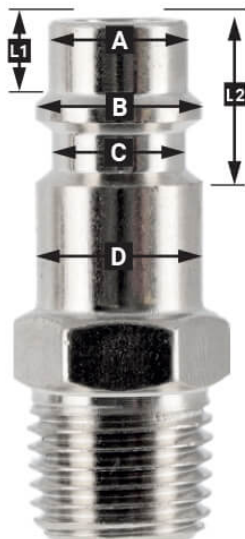

# Insteeknippel Euro 1/2" buitendraad

46815

## Details

Artikelnummer	46815
EAN	8712418661972
Gewicht (kg)	0.040000
Aansluitmaat (")	1/2
Aansluit type	Euro
Schroefdraadsoort	Uitwendig
Aantal aansluitingen	2
Vorm	Recht
Veiligheidsnorm	Nee
Draaibaar	Nee
Gehard	Nee
Condensaatafscheider	Nee
Stroomregelaar	Nee
Materiaal	Messing
Blister	Nee

## EURO

European profile  
7.2 mm  
Flow rate at 6 bar:  
1820 l/min

<b>L1</b>	5 mm
<b>L2</b>	11 mm
<b>A</b>	∅ 10 mm
<b>B</b>	∅ 12 mm
<b>C</b>	∅ 10 mm
<b>D</b>	∅ 12 mm

## Type ORION

Type Orion ARO  
210 profile  
6 mm  
Flow rate at 6 bar:  
800 l/min

<b>L1</b>	8.5 mm
<b>L2</b>	16 mm
<b>A</b>	∅ 8 mm
<b>B</b>	∅ 11 mm
<b>C</b>	∅ 8 mm
<b>D</b>	∅ 11 mm