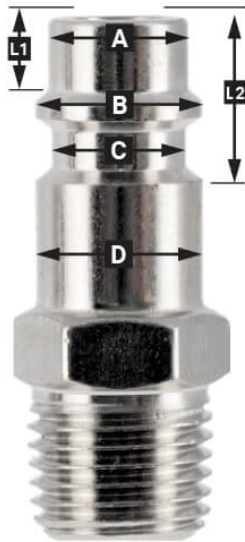

Insteeknippel Euro 6 mm slangaansluiting

46843

Details

Artikelnummer	46843
EAN	8712418003611
Gewicht (kg)	0.010000
Aansluit type	Euro / Luchtslang aansluiting
Schroefdraadmaat (mm)	6
Aantal aansluitingen	2
Vorm	Recht
Veiligheidsnorm	Nee
Draaibaar	Nee
Gehard	Nee
Condensaatafscheider	Nee
Stroomregelaar	Nee
Materiaal	Messing
Blister	Nee

Omschrijving

EURO

European profile
7.2 mm
Flow rate at 6 bar:
1820 l/min

L1 5 mm

L2 11 mm

A Ø 10 mm

B Ø 12 mm

C Ø 10 mm

D Ø 12 mm

Type ORION

Type Orion ARO
210 profile
6 mm
Flow rate at 6 bar:
800 l/min

L1 8.5 mm

L2 16 mm

A Ø 8 mm

B Ø 11 mm

C Ø 8 mm

D Ø 11 mm