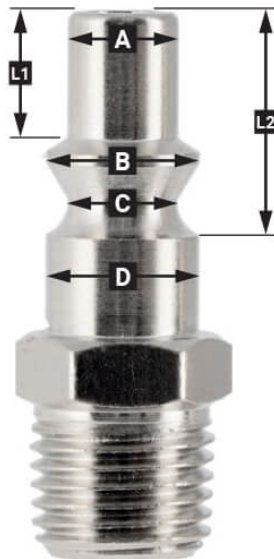

Insteeknippel Euro 6 mm slangaansluiting

46843

Details

Artikelnummer	46843
EAN	8712418003611
Gewicht (kg)	0.010000
Aansluit type	Euro / Luchtslang aansluiting
Schroefdraadmaat (mm)	6
Aantal aansluitingen	2
Vorm	Recht
Veiligheidsnorm	Nee
Draaibaar	Nee
Gehard	Nee
Condensaatafscheider	Nee
Stroomregelaar	Nee
Materiaal	Messing
Blister	Nee

Omschrijving

EURO

European profile
7.2 mm
Flow rate at 6 bar:
1820 l/min

L1 5 mm

L2 11 mm

A Ø 10 mm

B Ø 12 mm

C Ø 10 mm

D Ø 12 mm

Type ORION

Type Orion ARO
210 profile
6 mm
Flow rate at 6 bar:
800 l/min

L1 8.5 mm

L2 16 mm

A Ø 8 mm

B Ø 11 mm

C Ø 8 mm

D Ø 11 mm