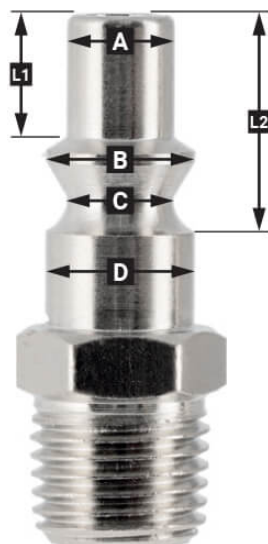

Insteeknippel Euro 8 mm slangaansluiting

Product Images

Additional Information

Artikelnummer	46837
EAN	08712418004489
Gewicht (kg)	0.010000
Aansluit type	Euro / Luchtslang aansluiting
Schroefdraadmaat (mm)	8
Aantal aansluitingen	2
Vorm	Recht
Veiligheidsnorm	Nee
Draaibaar	Nee
Gehard	Nee
Condensaatafscheider	Nee
Stroomregelaar	Nee
Materiaal	Messing
Blister	Nee
Pakket bevat (aantal)	één

Omschrijving

EURO

European profile
7.2 mm
Flow rate at 6 bar:
1820 l/min

L1 5 mm

L2 11 mm

A \varnothing 10 mm

B \varnothing 12 mm

C \varnothing 10 mm

D \varnothing 12 mm

Type ORION

Type Orion ARO
210 profile
6 mm
Flow rate at 6 bar:
800 l/min

L1 8.5 mm

L2 16 mm

A \varnothing 8 mm

B \varnothing 11 mm

C \varnothing 8 mm

D \varnothing 11 mm