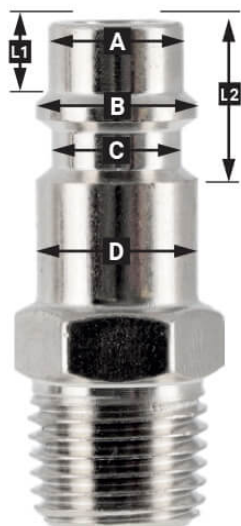

Insteeknippel Euro 8 mm slangaansluiting

Product Images

Additional Information

Artikelnummer	46837
EAN	08712418004489
Gewicht (kg)	0.010000
Aansluit type	Euro / Luchtslang aansluiting
Schroefdraadmaat (mm)	8
Aantal aansluitingen	2
Vorm	Recht
Veiligheidsnorm	Nee
Draaibaar	Nee
Gehard	Nee
Condensaatafscheider	Nee
Stroomregelaar	Nee
Materiaal	Messing
Blister	Nee
Pakket bevat (aantal)	één

Omschrijving

EURO

European profile
7.2 mm
Flow rate at 6 bar:
1820 l/min

L1 5 mm

L2 11 mm

A \varnothing 10 mm

B \varnothing 12 mm

C \varnothing 10 mm

D \varnothing 12 mm

Type ORION

Type Orion ARO
210 profile
6 mm
Flow rate at 6 bar:
800 l/min

L1 8.5 mm

L2 16 mm

A \varnothing 8 mm

B \varnothing 11 mm

C \varnothing 8 mm

D \varnothing 11 mm