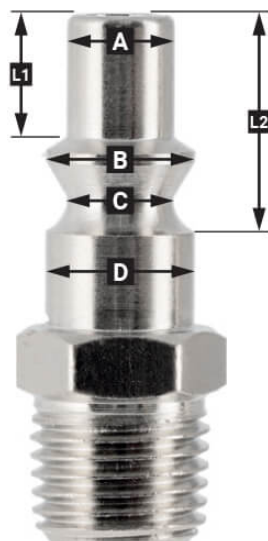

Insteeknippel Euro 10 mm slangaansluiting

Product Images

Additional Information

Artikelnummer	46839
EAN	08712418006520
Gewicht (kg)	0.010000
Aansluit type	Euro / Luchtslang aansluiting
Schroefdraadmaat (mm)	10
Schroefdraadsoort	Slangaansluiting
Aantal aansluitingen	2
Vorm	Recht
Veiligheidsnorm	Nee
Draaibaar	Nee
Gehard	Nee
Condensaatafscheider	Nee
Stroomregelaar	Nee
Materiaal	RVS
Blister	Nee
Pakket bevat (aantal)	één

Omschrijving

EURO

European profile
7.2 mm
Flow rate at 6 bar:
1820 l/min

L1 5 mm

L2 11 mm

A Ø 10 mm

B Ø 12 mm

C Ø 10 mm

D Ø 12 mm

Type ORION

Type Orion ARO
210 profile
6 mm
Flow rate at 6 bar:
800 l/min

L1 8.5 mm

L2 16 mm

A Ø 8 mm

B Ø 11 mm

C Ø 8 mm

D Ø 11 mm