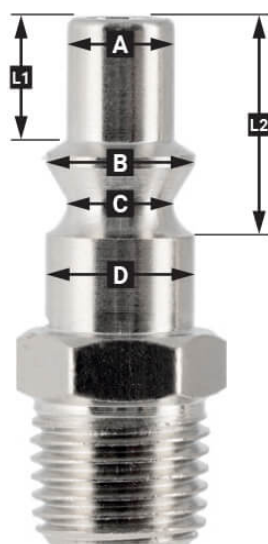

Insteeknippel Type Orion 1/4" buitendraad

Product Images

Additional Information

Artikelnummer	46857
EAN	8712418004038
Gewicht (kg)	0.010000
Aansluitmaat (")	1/4
Aansluit type	Orion
Schroefdraadsoort	Buitendraad
Aantal aansluitingen	2
Vorm	Recht
Veiligheidsnorm	Nee
Draaibaar	Nee
Gehard	Nee
Condensaatafscheider	Nee
Stroomregelaar	Nee
Materiaal	Messing
Blister	Nee
Pakket bevat (aantal)	één

Omschrijving

EURO

European profile
7.2 mm
Flow rate at 6 bar:
1820 l/min

L1 5 mm

L2 11 mm

A \varnothing 10 mm

B \varnothing 12 mm

C \varnothing 10 mm

D \varnothing 12 mm

Type ORION

Type Orion ARO
210 profile
6 mm
Flow rate at 6 bar:
800 l/min

L1 8.5 mm

L2 16 mm

A \varnothing 8 mm

B \varnothing 11 mm

C \varnothing 8 mm

D \varnothing 11 mm