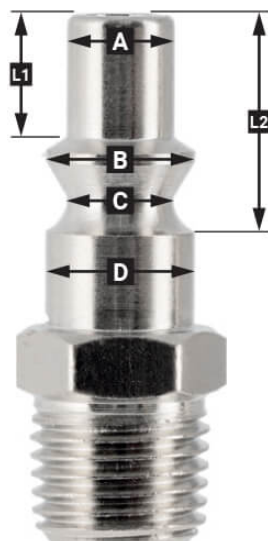

Insteeknippel Type Orion 8 mm slangaansluiting

Product Images

Additional Information

Artikelnummer	46811
EAN	08712418002294
Gewicht (kg)	0.010000
Aansluit type	Type Orion / Lucht slang aansluiting
Schroefdraadmaat (mm)	8
Aantal aansluitingen	2
Vorm	Recht
Veiligheidsnorm	Nee
Draaibaar	Nee
Gehard	Nee
Condensaatafscheider	Nee
Stroomregelaar	Nee
Materiaal	RVS
Blister	Nee
Pakket bevat (aantal)	één

Omschrijving

EURO

European profile
7.2 mm
Flow rate at 6 bar:
1820 l/min

L1 5 mm

L2 11 mm

A Ø 10 mm

B Ø 12 mm

C Ø 10 mm

D Ø 12 mm

Type ORION

Type Orion ARO
210 profile
6 mm
Flow rate at 6 bar:
800 l/min

L1 8.5 mm

L2 16 mm

A Ø 8 mm

B Ø 11 mm

C Ø 8 mm

D Ø 11 mm